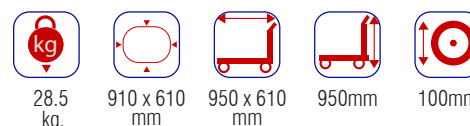

Carro plegable de acero de 740 x 480 mm

- Capacidad máxima de 150 kgs. -

11.5 kg. 740 x 480 mm 740 x 480 mm 895mm 100mm

▶▶▶ Clave 2808

Carro de acero de 2 pisos de 910 x 610 mm

- Capacidad máxima de 300 kgs. -

28.5 kg. 910 x 610 mm 950 x 610 mm 950mm 100mm

Clave 2814 ◀◀◀

Carro plegable de acero con freno manual de 910 x 610 mm

- Capacidad máxima de 300 kgs. -

23.5 kg.

910 x 610 mm

910 x 610 mm

900mm