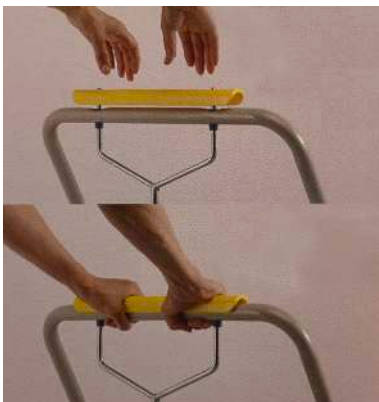

Altura del mango

Diámetro de la rueda

- Gracias a su tecnología liviana, su manejo es bastante ágil.
- Posee una plataforma curva y de goma especial, la cual absorbe los impactos y protege la carga.
- Están equipados con ruedas especiales que disminuyen el ruido y que están reforzadas para prevenir su corrosión.
- Ideal para uso industrial, con capacidad de transportar todo tipo de material.

Carro plegable de plástico con freno manual de 900 x 600 mm

- Capacidad máxima de 300 kgs. -

17 kg.

900 x 600 mm

915 x 600 mm

905mm

130mm

El freno se activa al soltar la manija.

El freno se libera al oprimir la manija.

Clave 2758 ◀◀◀

▶▶▶ Clave 2769

- Gracias a su tecnología liviana, su manejo es bastante ágil.
- Posee una plataforma curvada y de goma especial, la cual absorbe los impactos y protege la carga.
- Están equipados con ruedas especiales que disminuyen el ruido y que están reforzadas para prevenir su corrosión.
- Ideal para uso industrial, con capacidad de transportar todo tipo de material.