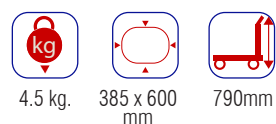

130mm

Clave 2815 ◀◀◀

Carro plegable de acero con freno de piso de 1240 x 790 mm

- Capacidad máxima de 500 kgs. -

45 kg.

1240 x 790 mm

900mm

200mm

FRENO DE SEGURIDAD

▶▶▶ Clave 2816

**Carro de acero con canastilla
de 1240 x 790 mm**

- Capacidad máxima de 500 kgs. -

58 kg. 1240 x 790 mm 1005mm 200mm

▶▶▶ Clave 2827-2918-2919

**Carro plegable de plástico
de 385 x 600 mm**

- Capacidad máxima de 100 kgs. -

Clave 2827 - NEGRO
Clave 2918 - AZUL
Clave 2919 - AMARILLA

4.5 kg. 385 x 600 mm 790mm