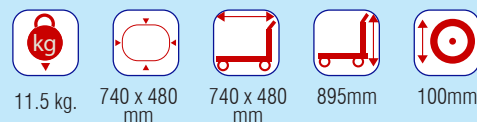

**Carro plegable de acero
de 1240 x 790 mm**
- Capacidad máxima de 500 kgs. -

40.5 kg.

1240 x 790
mm

1240 x 790
mm

900mm

200mm

Clave 2799 ◀◀◀

**Carro de acero
de 1225 x 775 mm**
- Capacidad máxima de 600 kgs. -

43 kg.

1225 x 775
mm

860mm

200mm

▶▶▶ Clave 2804

- Gracias a su tecnología liviana, su manejo es bastante ágil.
- Posee una plataforma curvada y de goma especial, la cual absorbe los impactos y protege la carga.
- Están equipados con ruedas especiales que disminuyen el ruido y que están reforzadas para prevenir su corrosión.
- Ideal para uso industrial, con capacidad de transportar todo tipo de material.

Carro plegable de acero de 740 x 480 mm

- Capacidad máxima de 150 kgs. -

11.5 kg. 740 x 480 mm 740 x 480 mm 895mm 100mm

▶▶▶ Clave 2808

Carro de acero de 2 pisos de 910 x 610 mm

- Capacidad máxima de 300 kgs. -