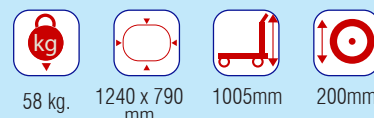

FRENO DE SEGURIDAD

▶▶▶ Clave 2816

**Carro de acero con canastilla
de 1240 x 790 mm**

- Capacidad máxima de 500 kgs. -

58 kg. 1240 x 790 mm 1005mm 200mm

▶▶▶ Clave 2827-2918-2919

**Carro plegable de plástico
de 385 x 600 mm**

- Capacidad máxima de 100 kgs. -

Clave 2827 - NEGRO
Clave 2918 - AZUL
Clave 2919 - AMARILLA

4.5 kg. 385 x 600 mm 790mm